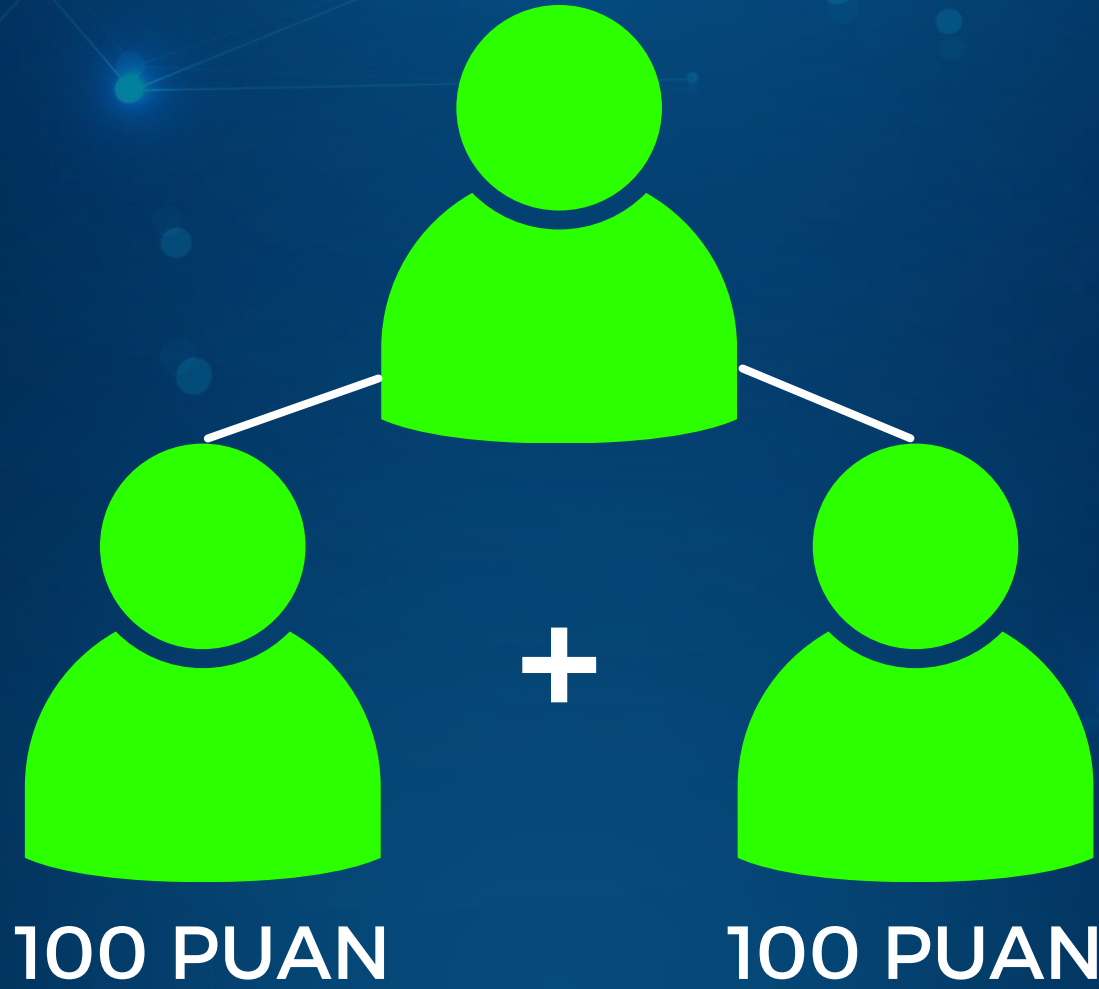

BİNARY EŞLEŞME PRİMİ

Minimum 100PN X 100PN DEN
EŞLEŞME ALABİLİRSİNİZ

BİNARY EŞLEŞME PRİMİ NEDİR ?

1 AYLIK DÖNEN PERİYODTA BİNARY AĞACINDAN SİZDEN SONRAKİ ORGANİZASYONUNUZDA ELDE EDİLEN PUANLARDAN GELİR GETİREN KAZANÇ KAPISIDIR

AMATÖR
PAKET

50 Puan

%8

STANDART
PAKET

100 Puan

%12

BRONZ
PAKET

250 Puan

%14

GÜMÜŞ
PAKET

600 Puan

%17

ALTIN
PAKET

1000 Puan

%21